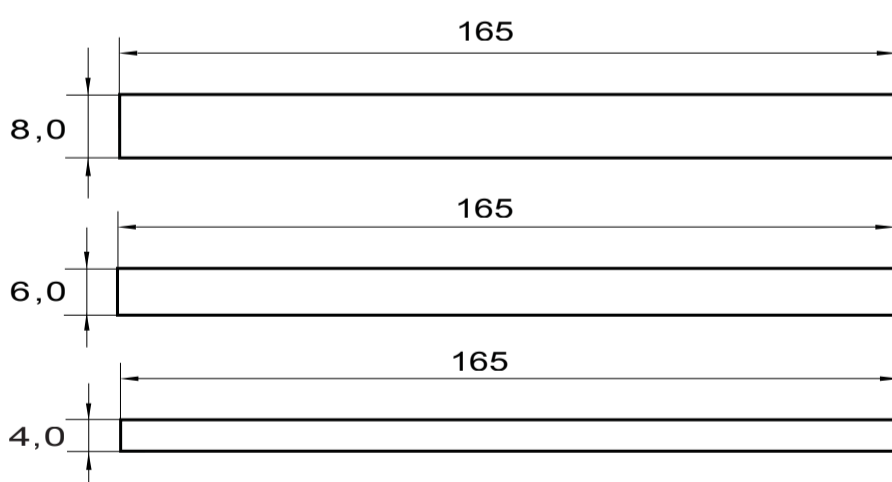

	STANDARD SIZES mm.		TOLERANCE mm.
Thickness	LA/ES	4,0 - 6,0 - 8,0	4,0/4,2 - 6,0/6,2 - 8,0/8,2
	ELEUNG	4,0 - 6,0	4,0/4,2 - 6,0/6,2
General size	LA/ES	165 x 1400	160/170 x 1395/1405
	ELEUNG	165 x 1450	160/170 x 1445/1455