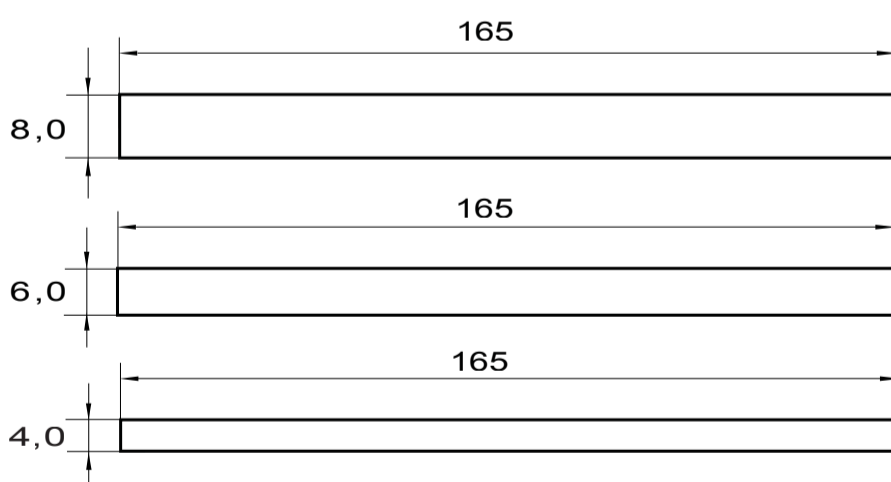

	STANDARD SIZES mm.		TOLERANCE mm.
Thickness	LA/ES	4,0 - 6,0 - 8,0	4,0/4,2 - 6,0/6,2 - 8,0/8,2
	ELEUNG	4,0 - 6,0	4,0/4,2 - 6,0/6,2
General size	LA/ES	165 x 1400	160/170 x 1395/1405
	ELEUNG	165 x 1450	160/170 x 1445/1455