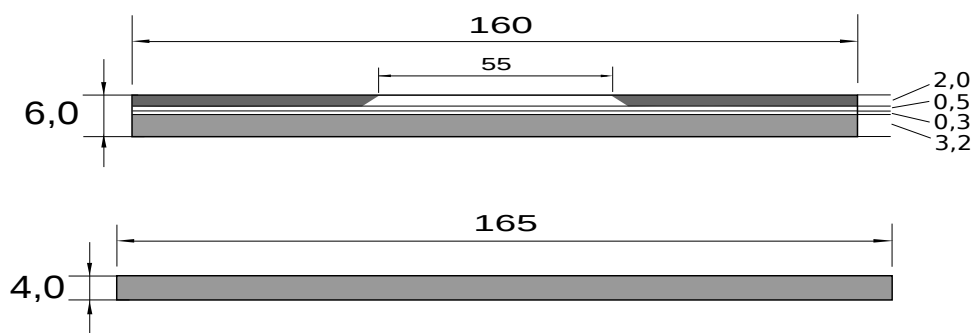

# EL SPM SHABA

*Laminated*

COLORS	
Fronts	Temples
EL SPM 2481	EL MM 0027
EL SPM 2482	EL MM 0006
EL SPM 2483	EL MM 0003
EL SPM 2484	EL MM 0008
EL SPM 2485	EL MM 0002
EL SPM 2486	EL MM 0005
EL SPM 2487	EL 4516

	STANDARD SIZES mm.	TOLERANCES mm.
Thickness	6,0 - 4,0	6,0/6,4 - 4,0/4,2
General size	Front 160 x 700 Temple 165 x 1450	155/165 x 695/705 160/170 x 1445/1455
1st layer	2	---
2nd layer	0,5	---
3rd layer	0,3	---
Base	3,2	---
Internal size	55	---