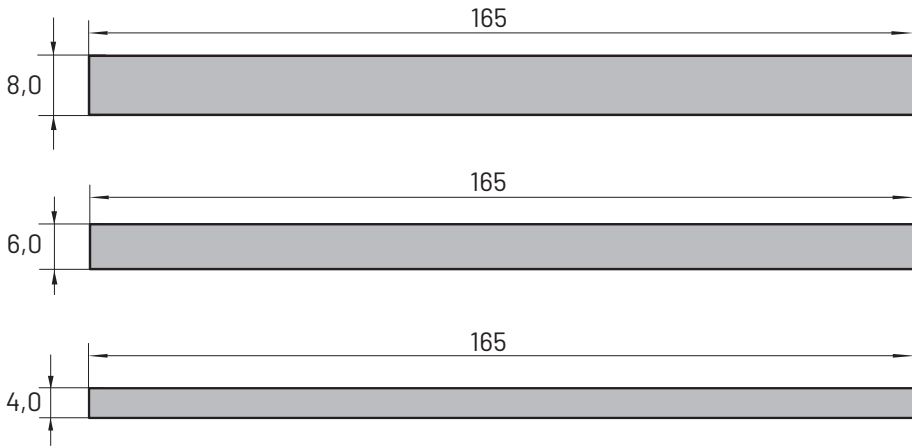

A078 - EL MO NOLAN OPAQUE

Extruded

LA/ES ITALY	LA/ES ASIA 
A078 - 3096	EL MO - 3096
A078 - 8372	EL MO - 8372
A078 - 8374	EL MO - 8374
A078 - 8375	EL MO - 8375
A078 - 8376	EL MO - 8376

	LA/ES ITALY		LA/ES ASIA 	
	Nominal Size mm	Tolerance mm	Nominal Size mm	Tolerance mm
THICKNESS	8,0	8,0 - 8,2		
	6,0	6,0 - 6,2	6,0	6,0 - 6,2
	4,0	4,0 - 4,2	4,0	4,0 - 4,2
WIDTH- LENGHT	165	160 - 170	165	160 - 170
	1400	1395 - 1405	1450	1445 - 1455