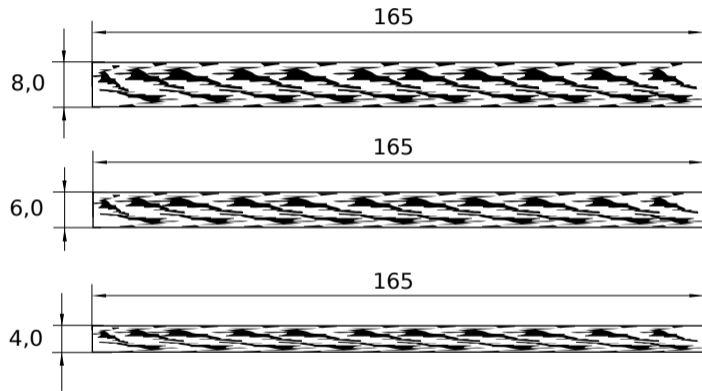

MIST FALL

LA/ES ITALY	LA/ES ASIA
P615.3301	EL DRM 0181
P615.3302	EL DRM 0182
P615.3303	EL DRM 0183
P615.3304	EL DRM 0184
P615.3305	EL DRM 0185

	LA/ES ITALY		LA/ES ASIA	
	Nominal Size mm	Tolerance mm	Nominal Size mm	Tolerance mm
THICKNESS	8,0	8,0/8,2	6,0	6,0/6,2
	6,0	6,0/6,2	4,0	4,0/4,2
	4,0	4,0/4,2		
GENERAL SIZE	165X700	160 - 170 695 - 705	165 x 690	160 - 170 685 - 695

ELEUNG, a part of the LA/ES group, distributes LA/ES products in ASIA and the USA.