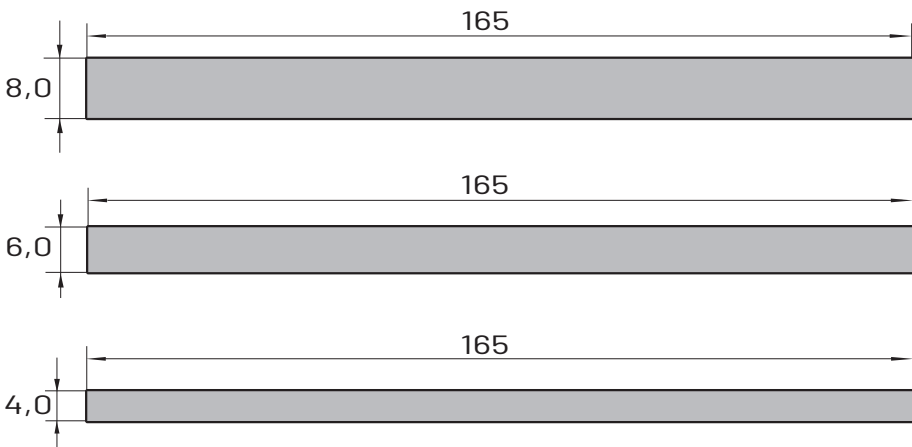

A090 - EL MJ ENAMELLED FASHION 2021

Extruded

LA/ES ITALY	LA/ES ASIA 
A090 - 0131	EL MJ - 0171
A090 - 0132	EL MJ - 0172
A090 - 0133	EL MJ - 0173
A090 - 0134	EL MJ - 0174
A090 - 0135	EL MJ - 0175
A090 - 0136	EL MJ - 0176
A090 - 0137	EL MJ - 0177
A090 - 0138	EL MJ - 0178

	LA/ES ITALY		LA/ES ASIA 	
	Nominal Size mm	Tolerance mm	Nominal Size mm	Tolerance mm
THICKNESS	8,0	8,0 - 8,2		
	6,0	6,0 - 6,2	6,0	6,0 - 6,2
	4,0	4,0 - 4,2	4,0	4,0 - 4,2
WIDTH- LENGHT	165	160 - 170	165	160 - 170
	1400	1395 - 1405	1450	1445 - 1455