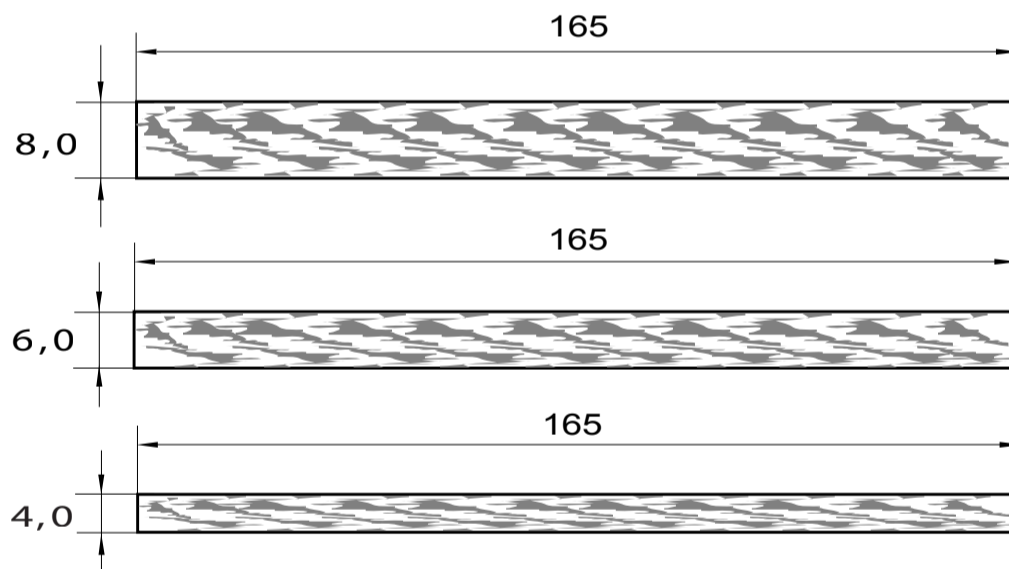

P 621 VERACRUZ

Drybloc

COLORS	
LA/ES	ELEUNG
P621.2971	EL DRB 5231
P621.2972	EL DRB 5232
P621.2973	EL DRB 5233
P621.2974	EL DRB 5234
P621.2975	EL DRB 5235
P621.2976	EL DRB 5236

	STANDARD SIZES mm.	TOLERANCES mm.
Thickness	8,0 - 6,0 - 4,0	8,0/8,2 - 6,0/6,2 - 4,0/4,2
General size	165 x 700	160/170 x 695/705
First layer	---	
Second layer	---	
Total layers	---	
Internal size	---	