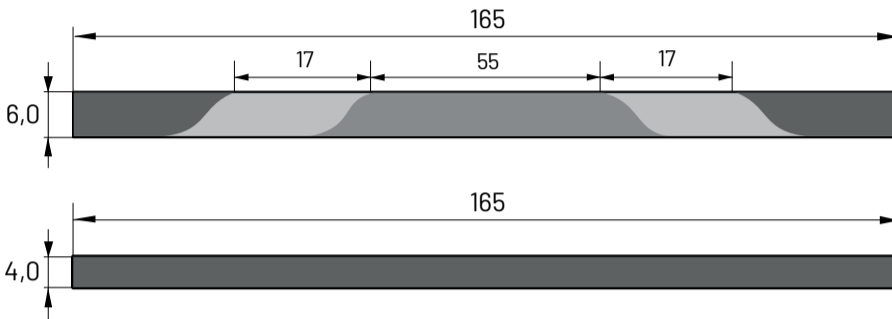

EL SS PANSY

Extruded

LA/ES ASIA 		LA/ES ITALY	
Front	Temple	Front	Temple
EL SS - 0031	EL MT - 1001	A335 - 1081	A102 - 0081
EL SS - 0032	EL MT - 1002	A335 - 1082	A102 - 0082
EL SS - 0033	EL MT - 1003	A335 - 1083	A102 - 0083
EL SS - 0034	EL MT - 1004	A335 - 1084	A102 - 0084
EL SS - 0035	EL MT - 1005	A335 - 1085	A102 - 0085
EL SS - 0036	EL MT - 1006	A335 - 1086	A102 - 0086

Similar to LA/ES ITALY collection **A335 - HORIZON**

	LA/ES ASIA 	
	Nominal Size mm	Tolerance mm
THICKNESS	6,0	6,0 - 6,2
	4,0	4,0 - 4,2
WIDTH- LENGHT	165	160 - 170
	1450	1445 - 1455
INTERNAL SIZE	55	

2019