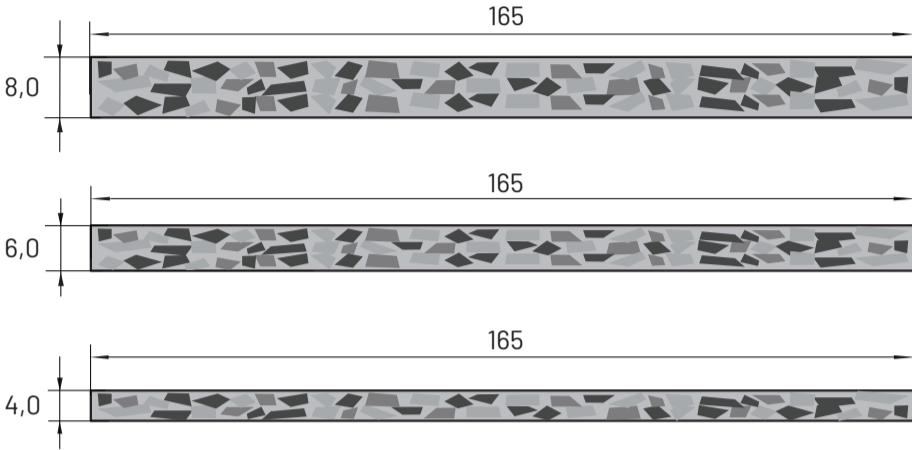

# P631 - EL DRM KALINDA

Dryblock

LA/ES ITALY	LA/ES ASIA 
P631 - 5301	EL DRM - 5301
P631 - 5302	EL DRM - 5302
P631 - 5303	EL DRM - 5303
P631 - 5304	EL DRM - 5304
P631 - 5305	EL DRM - 5305

	LA/ES ITALY		LA/ES ASIA 	
	Nominal Size mm	Tolerance mm	Nominal Size mm	Tolerance mm
THICKNESS	8,0	8,0 - 8,2		
	6,0	6,0 - 6,2	6,0	6,0 - 6,2
	4,0	4,0 - 4,2	4,0	4,0 - 4,2
WIDTH- LENGHT	165	160 - 170	165	160 - 170
	690	682 - 698	690	682 - 698