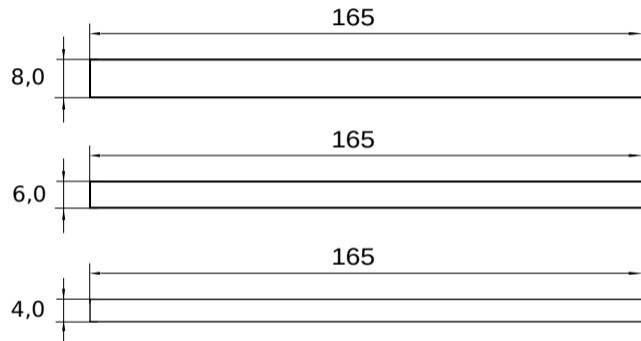

LIGHT MILKY FASHION COLORS 2024

LA/ES ITALY	LA/ES ASIA
A132.1751	EL MM 1751
A132.1752	EL MM 1752
A132.1753	EL MM 1753
A132.1754	EL MM 1754
A132.1755	EL MM 1755
A132.1756	EL MM 1756

	LA/ES ITALY		LA/ES ASIA	
	Nominal Size mm	Tolerance mm	Nominal Size mm	Tolerance mm
THICKNESS	8,0	8,0/8,2	6,0	6,0/6,2
	6,0	6,0/6,2		
	4,0	4,0/4,2		
GENERAL SIZE	165X1400	160 /170 1395-1405	165 x 1450	160 - 170 1445 - 1455

ELEUNG, a part of the LA/ES group, distributes LA/ES products in ASIA and the USA.