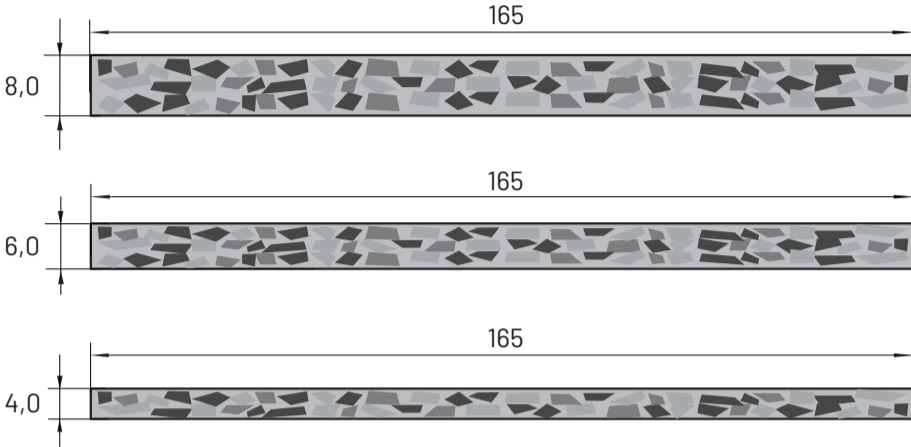

# P685 - EL MT IZUMI

Dryblock

LA/ES ITALY		LA/ES ASIA 	
Traditional	BioCell 	Traditional	BioCell 
P685 - 1581	6685 - 1581	EL DRM - 1581	EL B DRM - 1581
P685 - 1582	6685 - 1582	EL DRM - 1582	EL B DRM - 1582
P685 - 1583	6685 - 1583	EL DRM - 1583	EL B DRM - 1583
P685 - 1584	6685 - 1584	EL DRM - 1584	EL B DRM - 1584
P685 - 1585	6685 - 1585	EL DRM - 1585	EL B DRM - 1585

	LA/ES ITALY		LA/ES ASIA 	
	Nominal Size mm	Tolerance mm	Nominal Size mm	Tolerance mm
THICKNESS	8,0	8,0 - 8,2		
	6,0	6,0 - 6,2	6,0	6,0 - 6,2
	4,0	4,0 - 4,2	4,0	4,0 - 4,2
WIDTH- LENGHT	165	160 - 170	165	160 - 170
	700	695 - 705	690	685 - 695