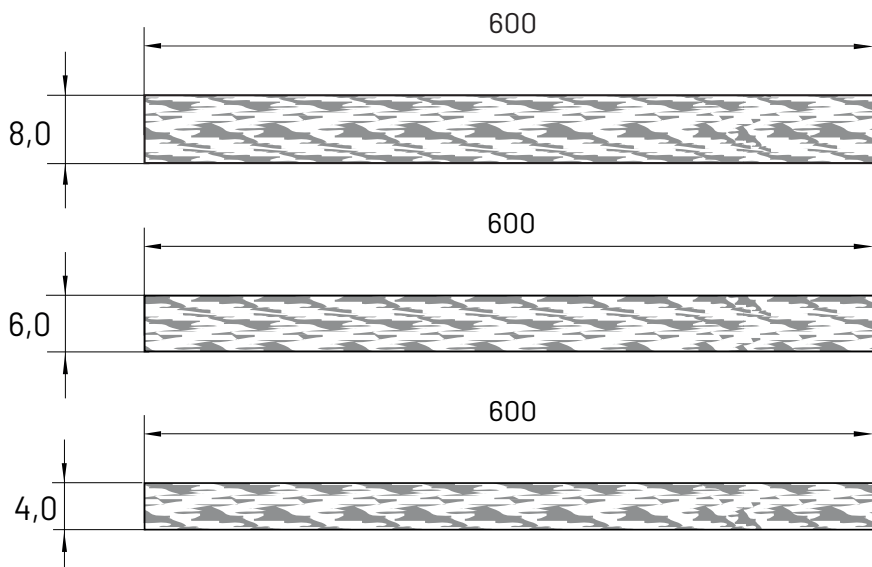

V202 - EL V202

ELMO

Webblock

LA/ES ITALY	LA/ES ASIA 
V202-1001	EL V202 - 1001
V202-1002	EL V202 - 1002
V202-1003	EL V202 - 1003
V202-1004	EL V202 - 1004
V202-1005	EL V202 - 1005
V202-1006	EL V202 - 1006

	LA/ES ITALY		LA/ES ASIA	
	Nominal Size mm	Tolerance mm	Nominal Size mm	Tolerance mm
THICKNESS	8,0	7,9 - 8,5	8,0	7,9 - 8,5
	6,0	5,9 - 6,4	6,0	5,9 - 6,4
	4,0	3,9 - 4,3	4,0	3,9 - 4,3
WIDTH-LENGHT	600 x 1400	540 - 650 1170 - 1430	600 x 1400	540 - 650 1170 - 1430