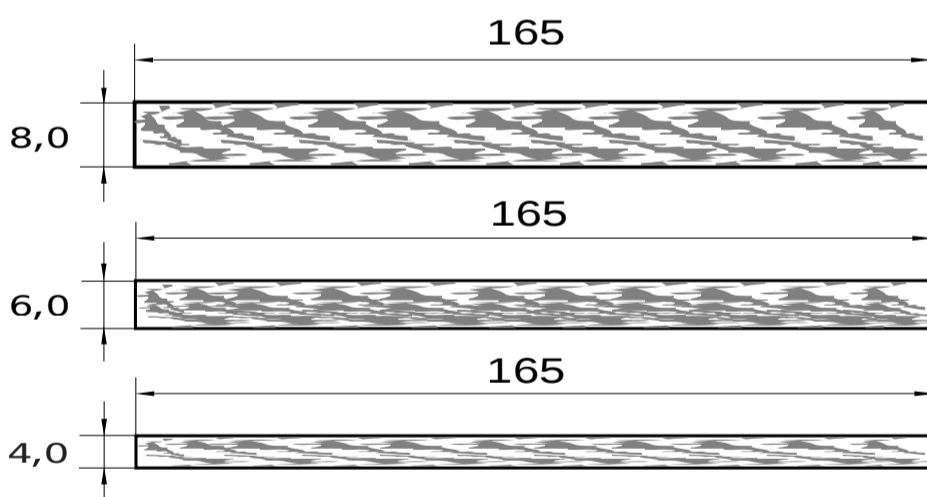

Dryblock

COLORS	
LAES	ELEUNG
P644.1201	EL-DRM 1201
P644.1202	EL-DRM 1202
P644.1203	EL-DRM 1203
P644.1204	EL-DRM 1204
P644.1205	EL-DRM 1205
P644.1206	EL-DRM 1206
P644.1207	EL-DRM 1207

	STANDARD SIZES mm.	TOLERANCE mm.
Thickness	LA/ES 4,0 - 6,0 - 8,0	4,0/4,2 - 6,0/6,2 - 8,0/8,2
	ELEUNG 4,0 - 6,0	4,0/4,2 - 6,0/6,2
General size	165 x 690	160/170 x 682/698