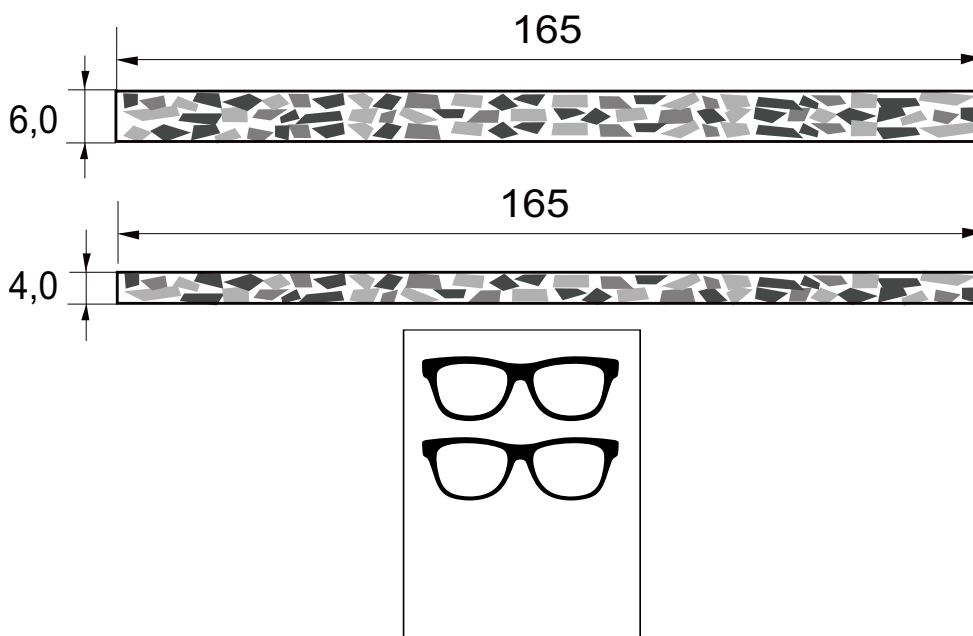

Standard

# DOUBLE IRON

Dryblock

COLORS
EL-DRM0121
EL-DRM0122
EL-DRM0123
EL-DRM0124
EL-DRM0125
EL-DRM0126
EL-DRM0127

	STANDARD SIZES mm.	TOLERANCES mm.
Thickness	6,0 - 4,0	6,0/6,2 - 4,0/4,2
General size	165 x 690	160/170 X 682/698

Statement: Due to the nature of pearl, there will be a slight movement in the process of pressing that may cause some blurred line pattern of surface.

2017

ELEUNG China production only

Tutte le informazioni contenute in questo inserto vengono date in buona fede ed al meglio delle nostre conoscenze disponibili. Ogni utilizzatore del materiale è tenuto ad effettuare i suoi propri test per determinare se il materiale è adatto all'uso specifico. LA/ES si riserva il diritto di cambiare qualunque tipo di dato riportato in questo inserto in qualsiasi momento.