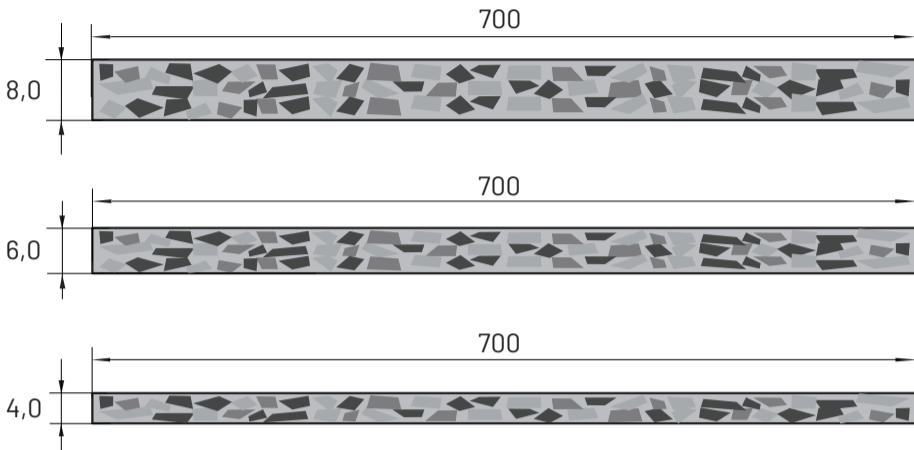

V200 - EL V200 SIMPLY TURTLE

Wetblock

LA/ES ITALY	LA/ES ASIA 
V200 - 1001	EL V200 - 1001
V200 - 1002	EL V200 - 1002
V200 - 1003	EL V200 - 1003
V200 - 1004	EL V200 - 1004
V200 - 1005	EL V200 - 1005
V200 - 1006	EL V200 - 1006

	LA/ES ITALY		LA/ES ASIA 	
	Nominal Size mm	Tolerance mm	Nominal Size mm	Tolerance mm
THICKNESS	8,0	8,0 - 8,3		
	6,0	6,0 - 6,3	6,0	6,0 - 6,3
	4,0	4,0 - 4,3	4,0	4,0 - 4,3
WIDTH- LENGHT	700	690 -710	700	690 -710
	1400	1390 -1450	1400	1390 -1450