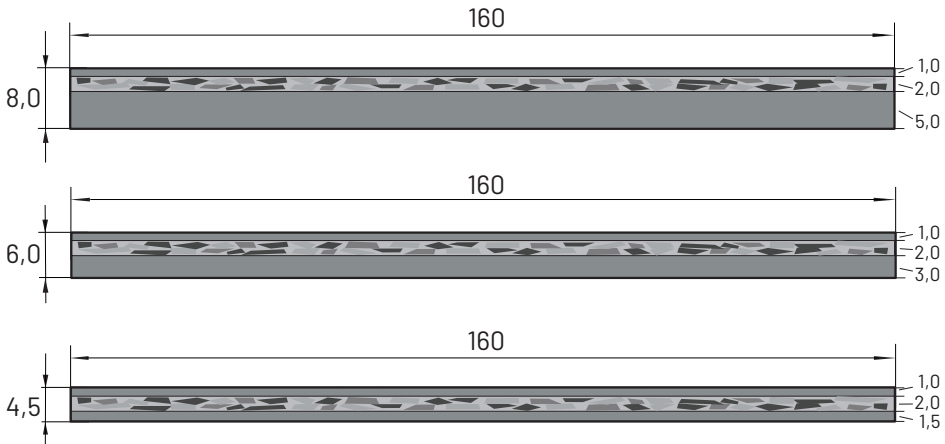

P688 - EL LAM TECHNO SENSE

Laminated

LA/ES ITALY	LA/ES ASIA 
P688 - 2441	EL LAM - 2441
P688 - 2442	EL LAM - 2442
P688 - 2443	EL LAM - 2443
P688 - 2444	EL LAM - 2444
P688 - 2445	EL LAM - 2445
P688 - 2446	EL LAM - 2446

	LA/ES ITALY		LA/ES ASIA 	
	Nominal Size mm	Tolerance mm	Nominal Size mm	Tolerance mm
THICKNESS	8,0	7,9 - 8,3	6,0	5,9 - 6,3
	6,0	5,9 - 6,3		
	4,5	4,4 - 4,8		
WIDTH- LENGHT	160	155 - 165	160	155 - 165
	680	675 - 685		
1 st LAYER	1,0	0,9 - 1,1	1,0	0,9 - 1,1
2 nd LAYER	2,0	1,9 - 2,1	2,0	1,9 - 2,1
BASE				
FRONT 8	5,0	5,0 - 5,2	3,0	3,0 - 3,2
FRONT 6	3,0	3,0 - 3,2		
TEMPLE 4	1,5	1,5 - 1,7		