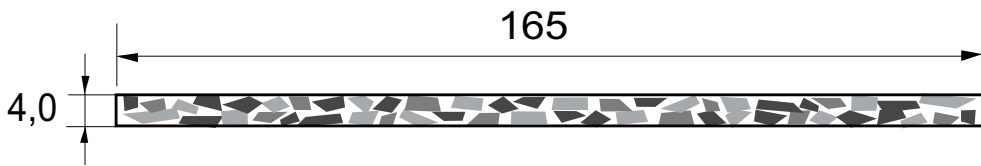

GOLDEN SILK

COLORS
EL-DRM0161
EL-DRM0162
EL-DRM0163
EL-DRM0164
EL-DRM0165
EL-DRM0166

	STANDARD SIZES mm.	TOLERANCES mm.
Thickness	6,0 - 4,0	6,0/6,2 - 4,0/4,2
General size	165 x 690	160/170 X 682/698

2021