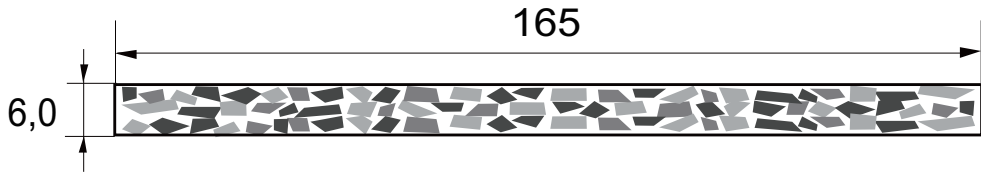

GOLDEN SILK

COLORS
EL-DRM0161
EL-DRM0162
EL-DRM0163
EL-DRM0164
EL-DRM0165
EL-DRM0166

	STANDARD SIZES mm.	TOLERANCES mm.
Thickness	6,0 - 4,0	6,0/6,2 - 4,0/4,2
General size	165 x 690	160/170 X 682/698

2021