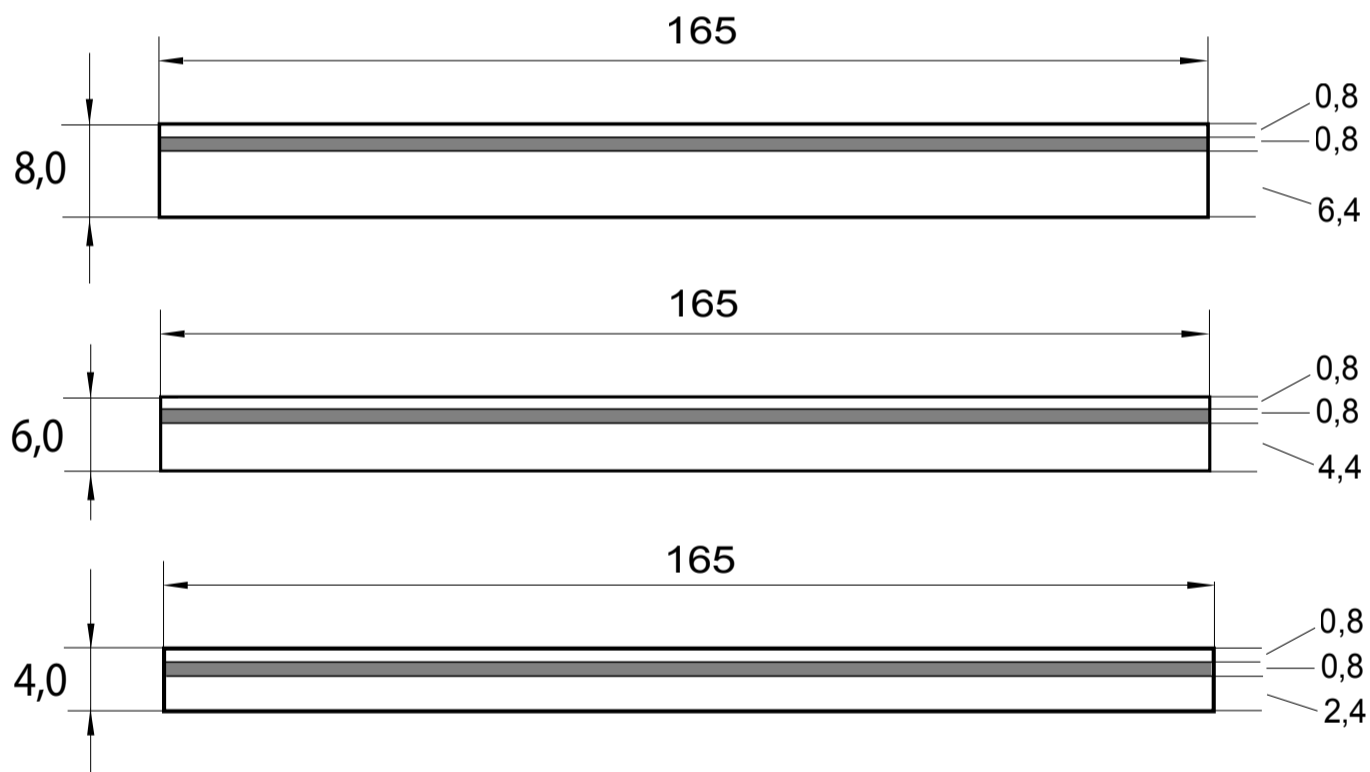

A417 JAZZ

Extruded

COLORS	
LA/ES	ELEUNG
A417.3001	EL E 3221
A417.3002	EL E 3222
A417.3003	EL E 3223
A417.3004	EL E 3224
A417.3005	EL E 3225
A417.3006	EL E 3226
A417.3007	EL E 3227

	STANDARD SIZES mm.	TOLERANCE mm.
Thickness	8,0 - 6,0 - 4,0	8,0/8,3 - 6,0/6,3 - 4,0/4,3
General size	165 x 1400	160/170 x 1395/1405
First layer	0,8	
Second layer	0,8	
Base	Front 6,4-4,4 - Temple 2,4	