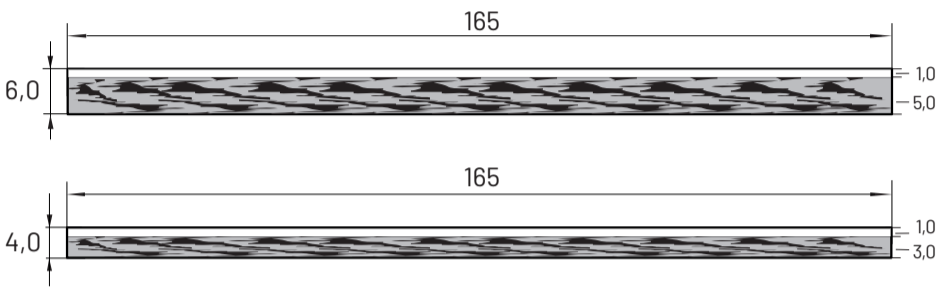

EL LAH EYWA ASIA

Laminated

LA/ES ASIA

EL LAH - 2221
EL LAH - 2222
EL LAH - 2223
EL LAH - 2224
EL LAH - 2225
EL LAH - 2226

Similar to
LA/ES ITALY coll.

**P551
EYWA**

LA/ES ITALY

P551 - 2221
P551 - 2222
P551 - 2223
P551 - 2224
P551 - 2225
P551 - 2226