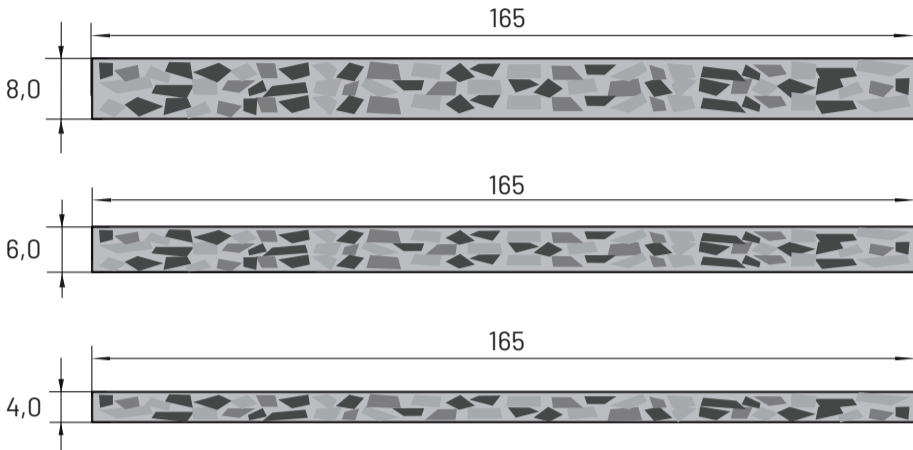

P661 - EL DRM COTTON CANDY

Dryblock

LA/ES ITALY		LA/ES ASIA 
P661 - 1141	Similar to ELEUNG collection COTTON CANDY ASIA	EL DRM - 1141
P661 - 1142		EL DRM - 1142
P661 - 1143		EL DRM - 1143
P661 - 1144		EL DRM - 1144
P661 - 1145		EL DRM - 1145
P661 - 1146		EL DRM - 1146

	LA/ES ITALY	
	Nominal Size mm	Tolerance mm
THICKNESS	8,0	8,0 - 8,2
	6,0	6,0 - 6,2
	4,0	4,0 - 4,2
WIDTH- LENGHT	165	160 - 170
	690	682 - 698

2022

Tutte le informazioni contenute in questo inserto vengono date in buona fede ed al meglio delle nostre conoscenze disponibili. Ogni utilizzatore del materiale è tenuto ad effettuare i propri test per determinare se il materiale è adatto all'uso specifico. LA/ES si riserva il diritto di cambiare qualunque tipo di dato riportato in questo inserto in qualsiasi momento.