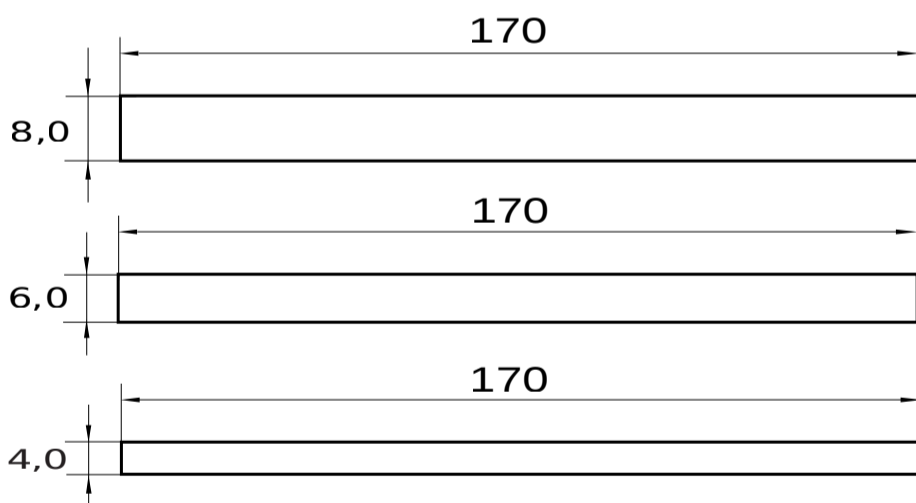

	STANDARD SIZES mm.		TOLERANCE mm.
Thickness	LA/ES	4,0 - 6,0 - 8,0	4,0/4,2 - 6,0/6,2 - 8,0/8,2
	ELUNG	4,0 - 6,0	4,0/4,2 - 6,0/6,2
General size	LA/ES	170 x 1400	165/175 x 1359/1405
	ELUNG	165 x 1450	160/170 x 1445/1455