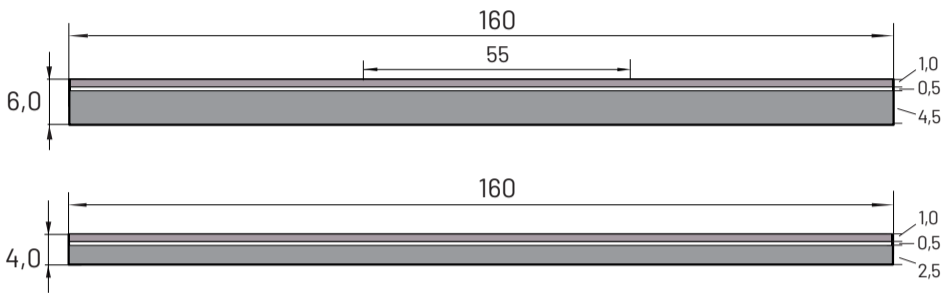

EL SKM TAIGO

Laminated

LA/ES ASIA

Front	Temple
EL SKM - 0051	EL SKM - 0061
EL SKM - 0052	EL SKM - 0062
EL SKM - 0053	EL SKM - 0063
EL SKM - 0054	EL SKM - 0064
EL SKM - 0055	EL SKM - 0065
EL SKM - 0056	EL SKM - 0066