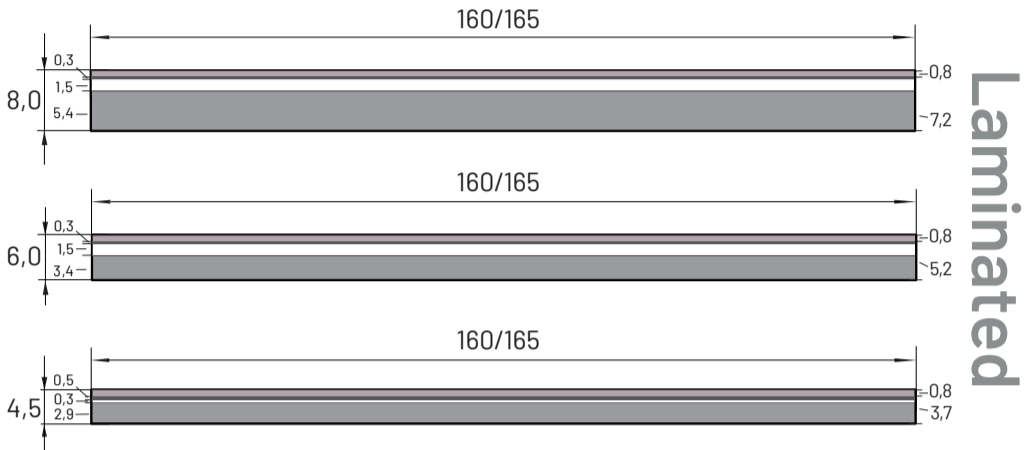

P843 - EL LAE EUPHORIA

LA/ES ITALY		LA/ES ASIA 	
Front	Temple	Front	Temple
P843 - 1861	P843 - 0861	EL LAE - 1861	EL LAE - 0861
P843 - 1862	P843 - 0862	EL LAE - 1862	EL LAE - 0862
P843 - 1864	P843 - 0864	EL LAE - 1864	EL LAE - 0864
P843 - 1865	P843 - 0865	EL LAE - 1865	EL LAE - 0865
P843 - 1866	P843 - 0866	EL LAE - 1866	EL LAE - 0866
P843 - 1867	P843 - 0867	EL LAE - 1867	EL LAE - 0867

	LA/ES ITALY		LA/ES ASIA 	
	Nominal Size mm	Tolerance mm	Nominal Size mm	Tolerance mm
THICKNESS	8,0	7,9 - 8,3	6,0	5,9 - 6,3
	6,0	5,9 - 6,3		
	4,5	4,4 - 4,8		
WIDTH- LENGHT	165	160 - 170	160	155 - 165
	690	670 - 695	690	670 - 695
TOP LAYER	0,8	0,7 - 0,9	0,8	0,7 - 0,9
BASE	(extruded three layers)			
FRONT 8	7,2	7,1 - 7,5	5,2	5,1 - 5,5
FRONT 6	5,2	5,1 - 5,5		
TEMPLE 4	3,7	3,6 - 4,0		