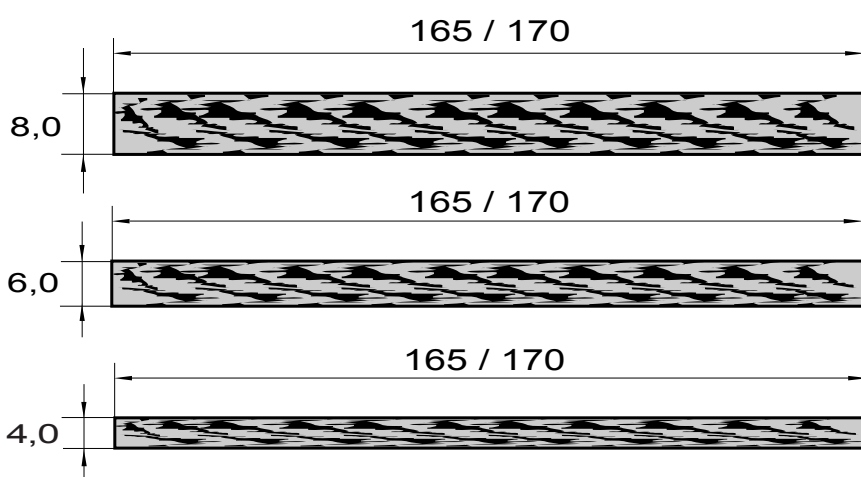

P616 - EL DRM DAVID

A "spotty" nevertheless sophisticated collection within the trend of the "FARAWAY" is made richer by adding classical transparent colours into the structure. This top range collection, is perfectly suited to men's ophthalmic frames, as well as appropriate for ladies.

Una macchia sofisticata si colloca all'interno della tendenza "FARAWAY", resa piu' ricca e completa dall'aggiunta di colori trasparenti e classici all'interno della struttura. Questa collezione nell' alto di gamma, si addice perfettamente a montature oftalmiche da uomo, ma anche le signore la apprezzeranno.

LA/ES

	STANDARD SIZES mm.	TOLERANCE mm.
Thickness	LA/ES 4,0 - 6,0 - 8,0 ELEUNG 4,0 - 6,0	4,0/4,2 - 6,0/6,2 - 8,0/8,2 4,0/4,2 - 6,0/6,2
General size	LA/ES 165 x 700 ELEUNG 170 x 700	160/170 x 695/705 165/175 x 695/705