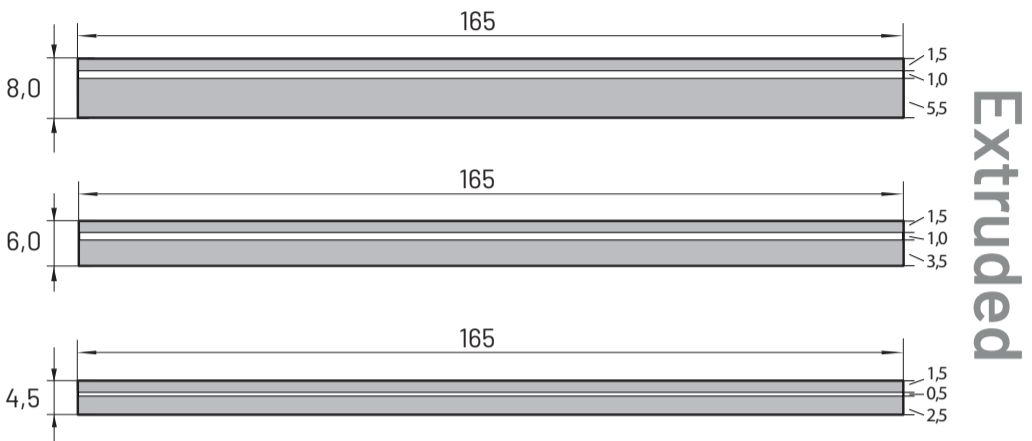

# A430 - EL E LONG NEON

LA/ES ITALY	LA/ES ASIA 
A430 - 1471	EL E - 1471
A430 - 1472	EL E - 1472
A430 - 1473	EL E - 1473
A430 - 1474	EL E - 1474
A430 - 1475	EL E - 1475
A430 - 1476	EL E - 1476

	LA/ES ITALY		LA/ES ASIA 	
	Nominal Size mm	Tolerance mm	Nominal Size mm	Tolerance mm
THICKNESS	8,0	8,0 - 8,2		
	6,0	6,0 - 6,2	6,0	6,0 - 6,2
	4,5	4,5 - 4,7	4,5	4,5 - 4,7
WIDTH- LENGHT	165	160 - 170	165	160 - 170
	1400	1395 - 1405	1450	1445 - 1455
1 <sup>st</sup> LAYER	1,5	1,4 - 1,6	1,5	1,4 - 1,6
2 <sup>nd</sup> LAYER				
FRONT TEMPLE	1,0	0,9 - 1,1	1,0	0,9 - 1,1
	0,5	0,4 - 0,6	0,5	0,4 - 0,6
BASE				
FRONT 8	5,5	5,4 - 5,6		
FRONT 6	3,5	3,4 - 3,6	3,5	3,4 - 3,6
TEMPLE 4	2,5	2,4 - 2,6	2,5	2,4 - 2,6